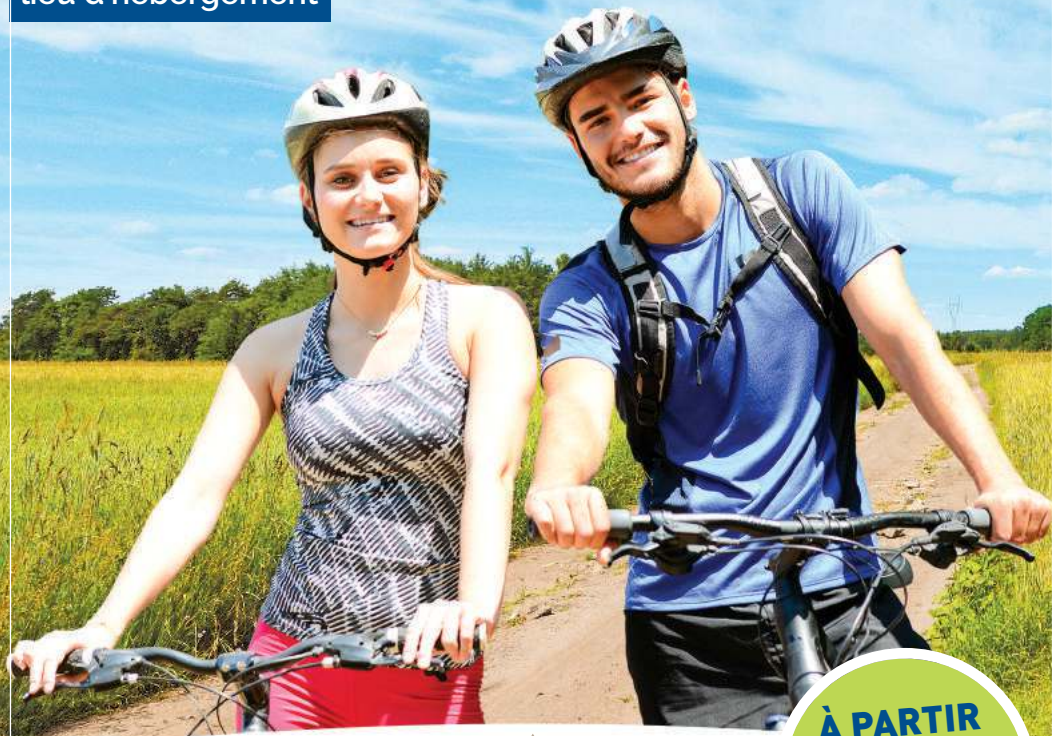

Réservez votre vélo électrique

Et découvrez nos paysages
en toute liberté !

Forfait week-end

livraison sur votre
lieu d'hébergement

À PARTIR
DE 15€
LA DEMI-
JOURNÉE

PROVINS TOURISME
entre Bassée, Montois et Morin

Quel moyen de transport plus adapté qu'un VTC à assistance électrique pour découvrir, à votre rythme, les charmes cachés de nos paysages et de notre patrimoine ?

Faites-vous livrer votre VTC sur votre lieu de résidence pour un Week-end, et partez sur les routes pour découvrir nos circuits touristiques de 20 à 60 km !